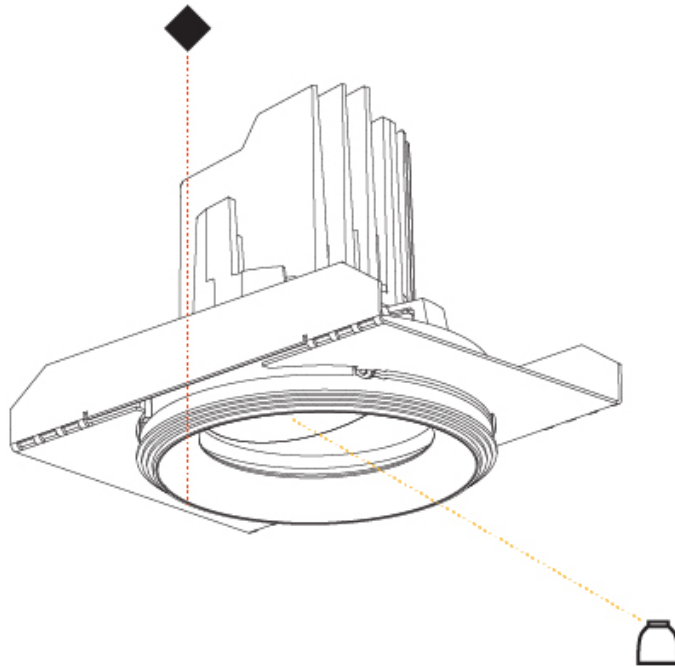

## BIONIQ ROUND ADJUSTABLE TRIMLESS

A35527-

PROJECT

TYPE

SPECIFIER

QUANTITY

DATE

PROJECT	_____
TYPE	_____
SPECIFIER	_____
QUANTITY	_____
DATE	_____